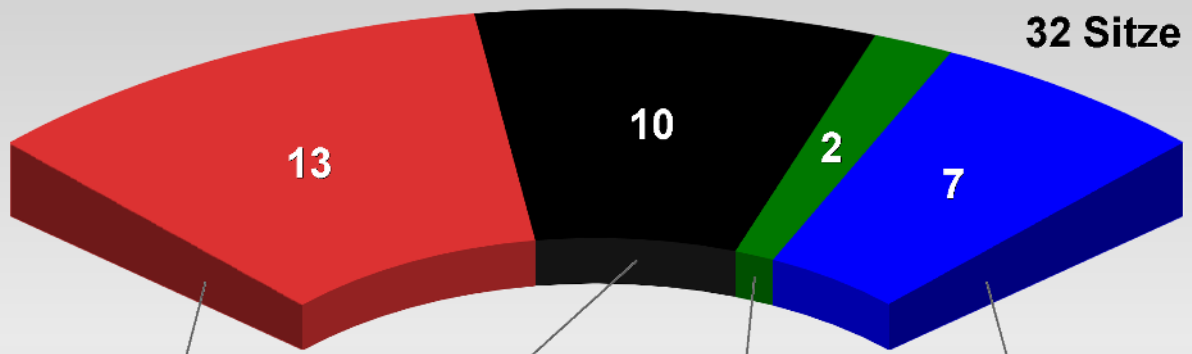

Verbandsgemeinderatswahl 2019

Sitzverteilung

SPD

13 Sitze

103.244 St.
40,3%

CDU

10 Sitze

83.279 St.
32,5%

**BÜNDNIS 90
DIE GRÜNEN**

2 Sitze

12.376 St.
4,8%

FW

7 Sitze

57.549 St.
22,4%